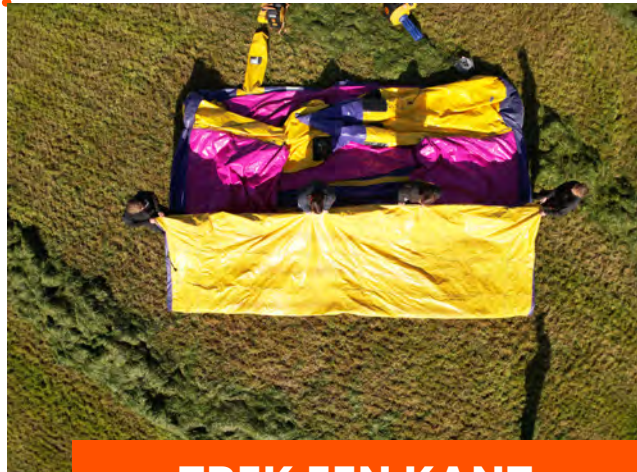

**TREK EEN KANT
NAAR HET MIDDEN.**

3