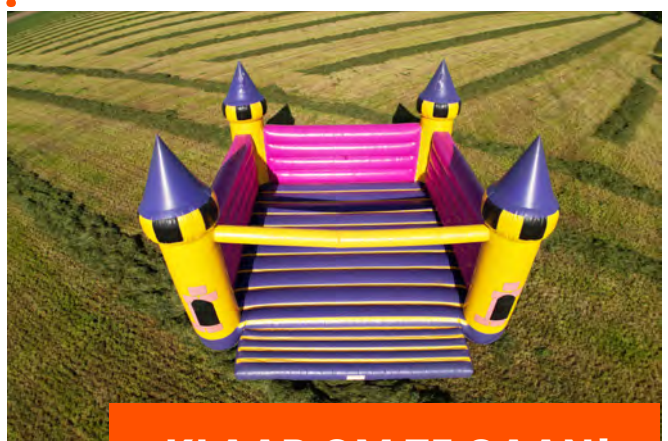

KLAAR OM TE GAAN!