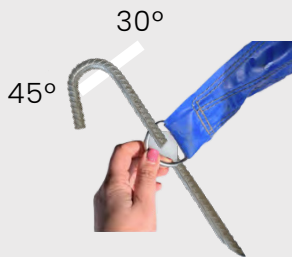

3

**TREK DE ANDERE
KANT OVER DE ENE HELFT**

4

**ZORG DAT HET KUSSEN NU DE
BREEDTE HEEFT VAN EEN PALLET**

5

**LAAT ZO VEEL
MOGELIJK LUCHT ERUIT LOPEN
& ROL HEM STRAK OP**

6

**MAAK DE ROL VAST
MET EEN SPANBAND**

Bevestig het kussen d.m.v haringen.

De haringen dienen onder een hoek van 30 tot 45 graden te worden aangebracht.

Sluit de luchtgaten

Met een rits of touw.

Staat de attractie op een harde ondergrond?

Dan moet je valmatten bijhuren voor de veiligheid.