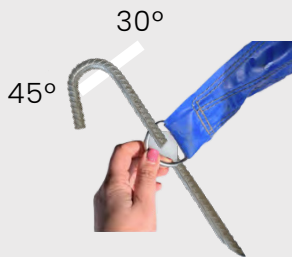

## SPRINGKUSSEN CIRCUS GLIJBAAAN

1

**KOPPEL DE BLOWERS  
LOS, EN OPEN DE LUCHTGATEN  
& TREK DE GLIJBANEN NAAR BINNEN.**

2

**TREK EEN KANT  
NAAR HET MIDDEN**

3

**TREK DE ANDERE  
KANT OVER DE ENE HELFT**

4

**ZORG DAT HET KUSSEN NU DE  
BREEDTE HEEFT VAN EEN PALLET**

5

**LAAT ZO VEEL  
MOGELIJK LUCHT ERUIT LOPEN  
& ROL HEM STRAK OP**

6

**MAAK DE ROL VAST  
MET EEN SPANBAND**

## Bevestig het kussen d.m.v haringen.

De haringen dienen onder een hoek van 30 tot 45 graden te worden aangebracht.