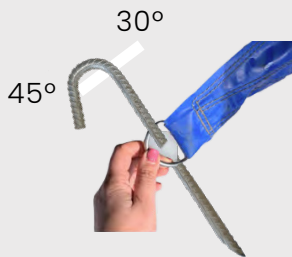

4

**NU HEB JE ALS  
HET GOED IS 1 RECHTE ROL**

5

**LAAT ZO VEEL  
MOGELIJK LUCHT ERUIT LOPEN  
& ROL HEM STRAK OP**

6

**MAAK DE ROL VAST  
MET EEN SPANBAND**

## Bevestig het kussen d.m.v haringen.

De haringen dienen onder een hoek van 30 tot 45 graden te worden aangebracht.